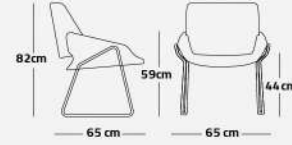

Easy

DC - 110 - 01

11.9 kg وزن 65 cm عمق

65 cm عرض 82 cm ارتفاع

59 cm ارتفاع دسته 44 cm ارتفاع نشیمن

Elephant

DC - 109 - 01

15.5 kg وزن 63 cm عمق

71 cm عرض 113 cm ارتفاع

63 cm ارتفاع دسته 50 cm ارتفاع نشیمن

DC - 109 - 02

13 kg وزن 63 cm عمق

67 cm عرض 90 cm ارتفاع

63 cm ارتفاع دسته 50 cm ارتفاع نشیمن

Eve

DC - 108 - 01