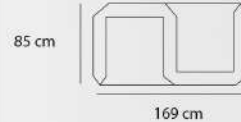

SF - 110 - 02

| | | | |
|--------|-------------|-------|--------------|
| 60 kg | وزن | 85 cm | عمق |
| 169 cm | عرض | 68 cm | ارتفاع |
| - | ارتفاع دسته | 37 cm | ارتفاع نشیمن |

SF - 110 - 12

| | | | |
|--------|-------------|-------|--------------|
| 65 kg | وزن | 85 cm | عمق |
| 169 cm | عرض | 68 cm | ارتفاع |
| - | ارتفاع دسته | 37 cm | ارتفاع نشیمن |