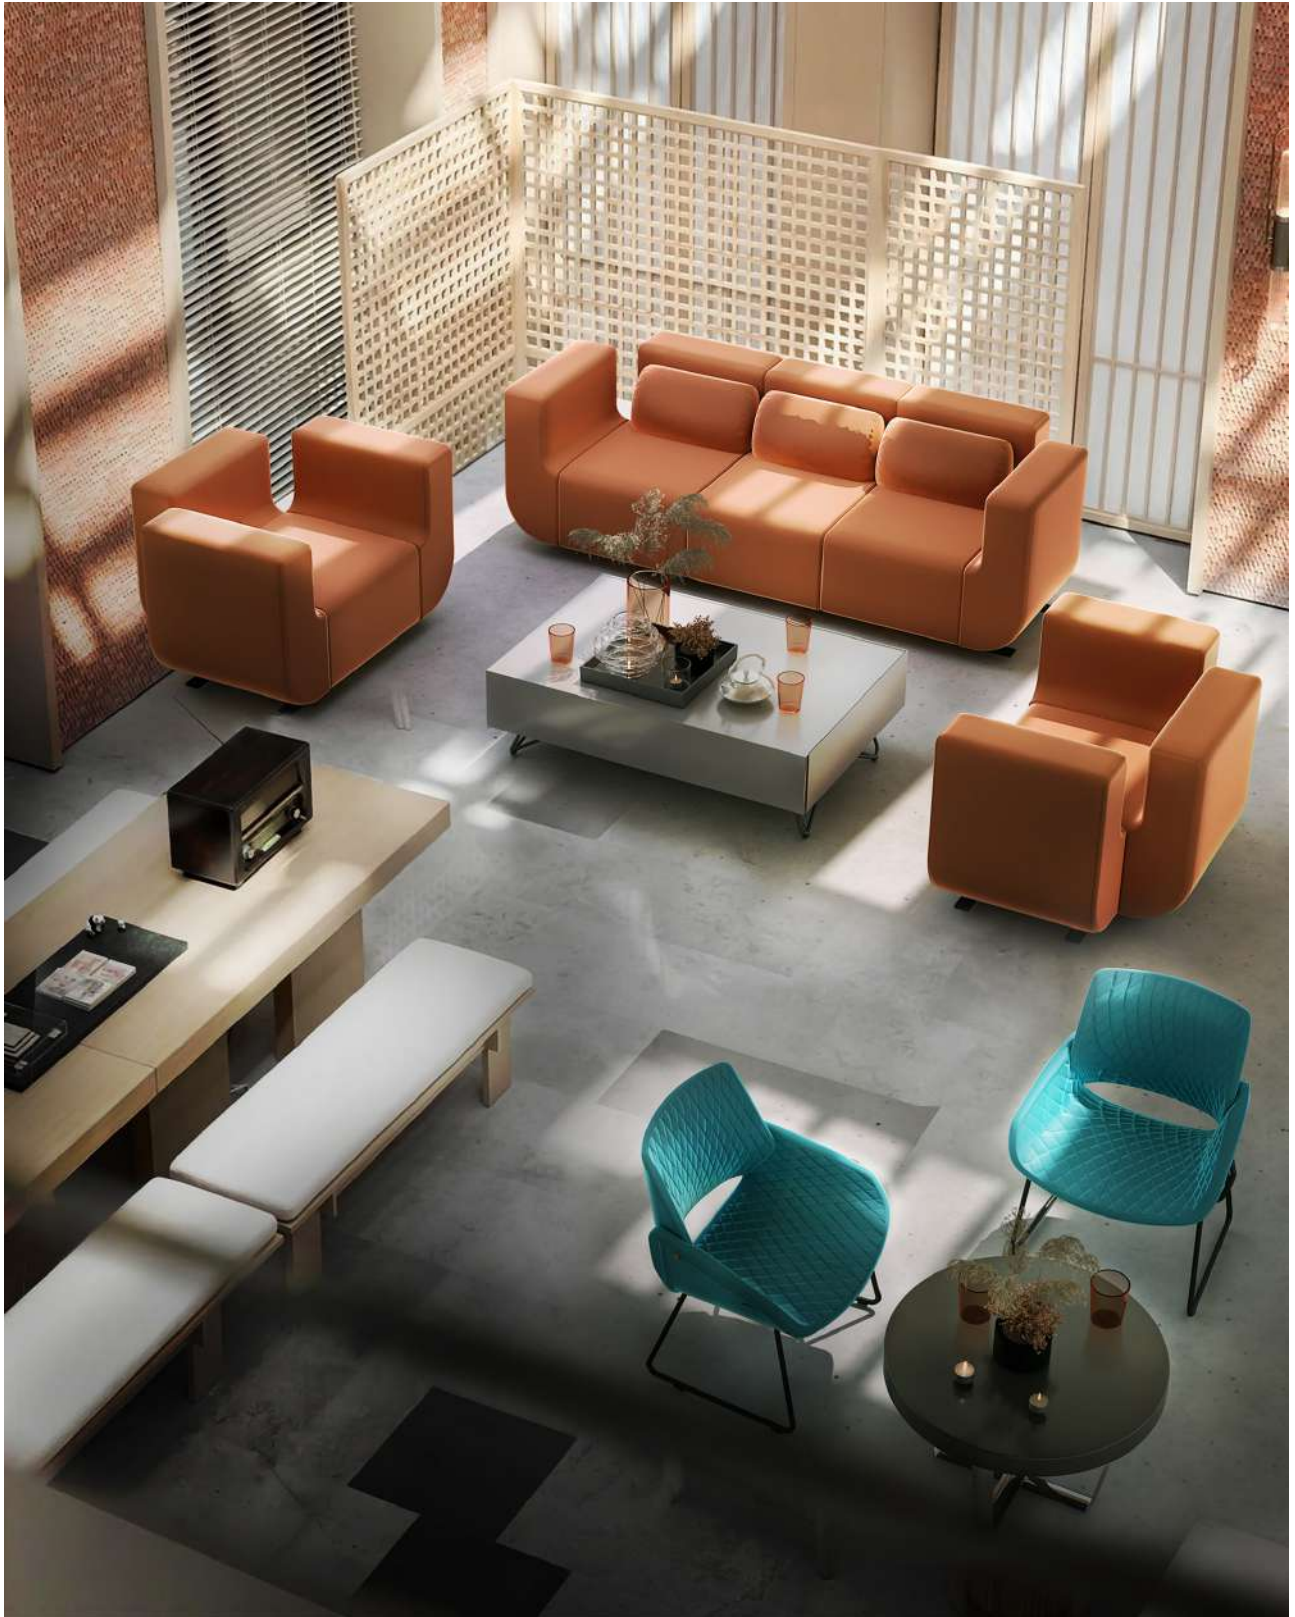

SF - 115 - 01 *Titanic*

طراحی ارگونومیک صندلی راحتی titanic ویژگی منحصر به فرد آن است، حاصل این طراحی خاص نشیمنی بسیار راحت و مطلوب است. titanic به راحتی خود را در دل هر فضایی جا می کند و در هنگام چیدمان اتاق کار به کمک شما می آید. در طراحی این صندلی مدرن یک هماهنگی عالی بین سطوح و فرم وجود دارد. محصول تایتانیك ترکیبی از طراحی خلاقانه و راحتی ایده ال در نشستن می باشد.