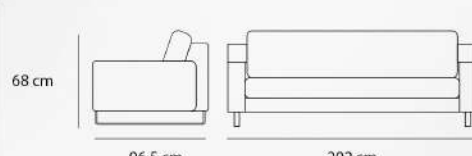

SF - 109 - 02

| | | | |
|--------|-------------|---------|--------------|
| 54 kg | وزن | 96.5 cm | عمق |
| 152 cm | عرض | 68 cm | ارتفاع |
| 55 cm | ارتفاع دسته | 41 cm | ارتفاع نشیمن |

SF - 109 - 03

| | | | |
|---------|-------------|---------|--------------|
| 58.4 kg | وزن | 96.5 cm | عمق |
| 202 cm | عرض | 68 cm | ارتفاع |
| 55 cm | ارتفاع دسته | 41 cm | ارتفاع نشیمن |