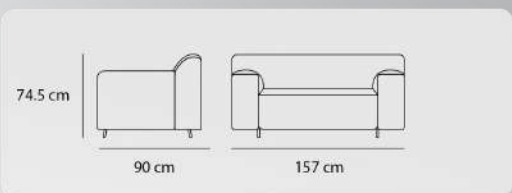

PF - 102 - 01

| | | | |
|---------|-------------|-------|--------------|
| 23.6 kg | وزن | 40 cm | عمق |
| 120 cm | عرض | 40 cm | ارتفاع |
| - | ارتفاع دسته | - | ارتفاع نشیمن |

Cloud

| | | | |
|---------|-------------|---------|--------------|
| 38,7 kg | وزن | 90 cm | عمق |
| 98 cm | عرض | 74,5 cm | ارتفاع |
| 61,5 cm | ارتفاع دسته | 39 cm | ارتفاع نشیمن |

| | | | |
|---------|-------------|---------|--------------|
| 49 kg | وزن | 90 cm | عمق |
| 157 cm | عرض | 74,5 cm | ارتفاع |
| 61,5 cm | ارتفاع دسته | 39 cm | ارتفاع نشیمن |

| | | | |
|---------|-------------|---------|--------------|
| 59,4 kg | وزن | 90 cm | عمق |
| 207 cm | عرض | 74,5 cm | ارتفاع |
| 61 cm | ارتفاع دسته | 39 cm | ارتفاع نشیمن |

| | | | |
|---------|-------------|---------|--------------|
| 18,6 kg | وزن | 63,5 cm | عمق |
| 120 cm | عرض | 40 cm | ارتفاع |
| - | ارتفاع دسته | - | ارتفاع نشیمن |

Change

| | | | |
|---------|----------|--------|--------------|
| 42,2 kg | وزن | 118 cm | عمق |
| 80 cm | عرض | 72 cm | ارتفاع |
| 198 cm | طول بازو | 38 cm | ارتفاع نشیمن |

| | | | |
|--------|----------|--------|--------------|
| 76 kg | وزن | 118 cm | عمق |
| 160 cm | عرض | 72 cm | ارتفاع |
| 198 cm | طول بازو | 38 cm | ارتفاع نشیمن |

Italic

| | | | |
|-------|-------------|-------|--------------|
| 15 kg | وزن | 72 cm | عمق |
| 70 cm | عرض | 79 cm | ارتفاع |
| - | ارتفاع دسته | 40 cm | ارتفاع نشیمن |