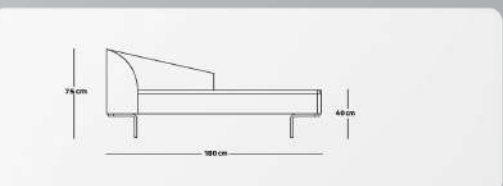

SF - 114 - 06

55 kg	وزن	97 cm	عمق
180 cm	عرض	75 cm	ارتفاع
55 cm	ارتفاع دسته	40 cm	ارتفاع نشیمن