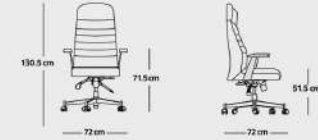

BC-103 - 02

19.2 kg	وزن	72 cm	عمق
72 cm	عرض	130.5 cm	ارتفاع
71.5 cm	ارتفاع دسته	51.5 cm	ارتفاع نشیمن