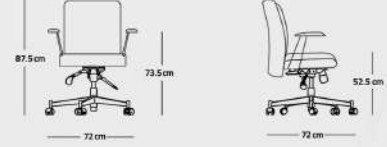

EC-101 - 02

21.9 kg	وزن	72 cm	عمق
72 cm	عرض	87.5 cm	ارتفاع
73.5 cm	ارتفاع دسته	52.5 cm	ارتفاع نشیمن