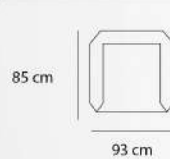

PF - 103 - 01

| | | | |
|-------|-------------|-------|--------------|
| 23 kg | وزن | 76 cm | عمق |
| 76 cm | عرض | 33 cm | ارتفاع |
| - | ارتفاع دسته | 33 cm | ارتفاع نشیمن |

Puzzle

SF - 110 - 01

| | | | |
|-------|-------------|-------|--------------|
| 37 kg | وزن | 85 cm | عمق |
| 93 cm | عرض | 68 cm | ارتفاع |
| - | ارتفاع دسته | 37 | ارتفاع نشیمن |