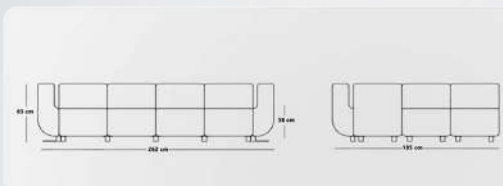

SF - 116 - 06

81.2 kg	وزن	185 cm	عمق
262 cm	عرض	65 cm	ارتفاع
65 cm	ارتفاع دسته	38 cm	ارتفاع نشیمن