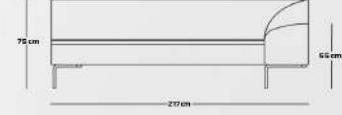

SF - 114 - 07

53 kg وزن 97 cm عمق

157 cm عرض 75 cm ارتفاع

55 cm ارتفاع دسته ارتفاع نشیمن 40 cm

SF - 114 - 08

63 kg وزن 97 cm عمق

217 cm عرض 75 cm ارتفاع

55 cm ارتفاع دسته ارتفاع نشیمن 40 cm