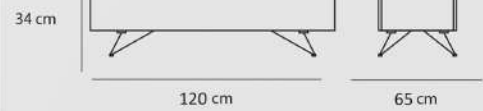

Draw

CT - 104 - 01

60 kg وزن 34 cm ارتفاع

120 cm طول 65 cm عرض