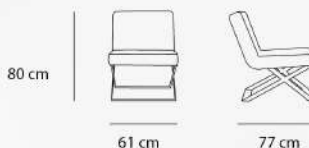

9 kg وزن 68 cm عمق

75.5 cm عرض 81 cm ارتفاع

58.5 cm ارتفاع دسته 37 cm ارتفاع نشیمن

Magic

RC - 107 - 01

11.5 kg وزن 59 cm عمق

53 cm عرض 79 cm ارتفاع

- ارتفاع دسته 48.5 cm ارتفاع نشیمن

X

RC - 106 - 01

23.2 kg وزن 77 cm عمق

61 cm عرض 80 cm ارتفاع

- ارتفاع دسته 44 cm ارتفاع نشیمن

RC - 106 - 02

34.4 kg وزن 77 cm عمق

122 cm عرض 80 cm ارتفاع