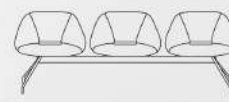

21 kg وزن 63.5 cm عمق

189 cm عرض 73 cm ارتفاع

- ارتفاع دسته 46 cm ارتفاع نشیمن

73 cm