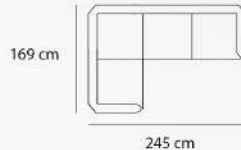

SF - 110 - 24

110 kg	وزن	169 cm	عرض
245 cm	طول	68 cm	ارتفاع
-	ارتفاع دسته	37 cm	ارتفاع نشیمن