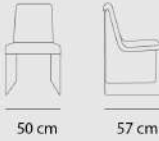

61 cm عرض 83 cm ارتفاع

64 cm ارتفاع دسته 48 cm ارتفاع نشیمن

Kangaroo

DC - 104 - 01

12.3 kg وزن 59 cm عمق

48 cm عرض 93.5 cm ارتفاع

- ارتفاع دسته 50 cm ارتفاع نشیمن

93.5 cm

49 cm

60 cm

Slim

DC - 102 - 01

7.8 kg وزن 57 cm عمق

50 cm عرض 85 cm ارتفاع

- ارتفاع دسته 48 cm ارتفاع نشیمن

85 cm

50 cm

57 cm

Twist

BS - 104 - 01

6.5 kg وزن 49 cm عمق

57 cm عرض 80 cm ارتفاع

- ارتفاع دسته 80 cm ارتفاع نشیمن

80cm