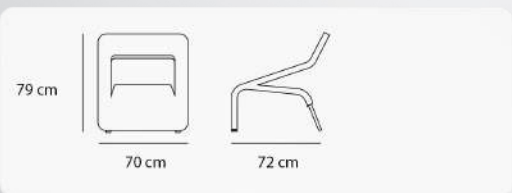

| | | | |
|---------|-------------|---------|--------------|
| 18,6 kg | وزن | 63,5 cm | عمق |
| 120 cm | عرض | 40 cm | ارتفاع |
| - | ارتفاع دسته | - | ارتفاع نشیمن |

Change

| | | | |
|---------|----------|--------|--------------|
| 42,2 kg | وزن | 118 cm | عمق |
| 80 cm | عرض | 72 cm | ارتفاع |
| 198 cm | طول بازو | 38 cm | ارتفاع نشیمن |

| | | | |
|--------|----------|--------|--------------|
| 76 kg | وزن | 118 cm | عمق |
| 160 cm | عرض | 72 cm | ارتفاع |
| 198 cm | طول بازو | 38 cm | ارتفاع نشیمن |

Italic

| | | | |
|-------|-------------|-------|--------------|
| 15 kg | وزن | 72 cm | عمق |
| 70 cm | عرض | 79 cm | ارتفاع |
| - | ارتفاع دسته | 40 cm | ارتفاع نشیمن |