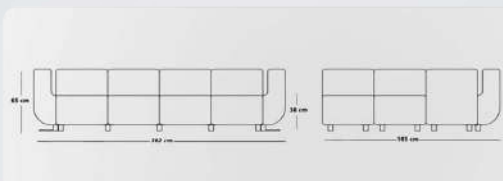

SF - 116 - 07

34.4 kg	وزن	185 cm	عمق
262 cm	عرض	65 cm	ارتفاع
65 cm	ارتفاع دسته	38 cm	ارتفاع نشیمن