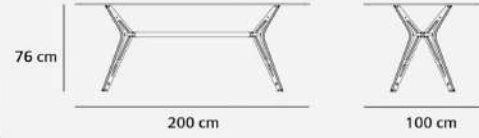

DT - 105 - 08

67kg وزن 76cm ارتفاع

200cm طول 100cm عرض