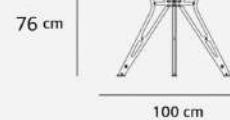

60 cm قطر

DT - 105 - 04

40 kg وزن 76 cm ارتفاع

100 cm عرض

DT - 105 - 06

55 kg وزن 76 cm ارتفاع

150 cm طول 100 cm عرض

DT - 105 - 16