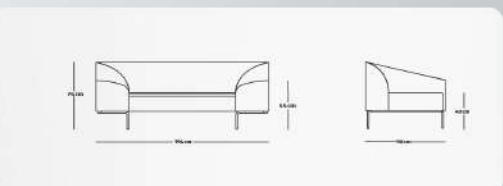

Feather

SF - 114 - 02

61 kg	وزن	90 cm	عمق
194 cm	عرض	75 cm	ارتفاع
55 cm	ارتفاع دسته	40	ارتفاع نشیمن