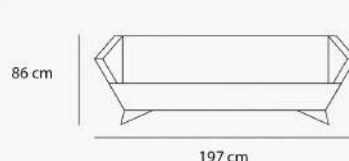

SF - 111 - 03

58.3 kg	وزن	87 cm	عمق
197 cm	عرض	86 cm	ارتفاع
-	ارتفاع دسته	40 cm	ارتفاع نشیمن