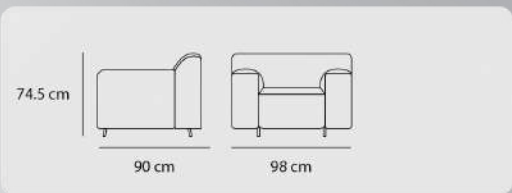

PF - 102 - 01

| | | | |
|---------|-------------|-------|--------------|
| 23.6 kg | وزن | 40 cm | عمق |
| 120 cm | عرض | 40 cm | ارتفاع |
| - | ارتفاع دسته | - | ارتفاع نشیمن |

Cloud

| | | | |
|---------|-------------|---------|--------------|
| 38,7 kg | وزن | 90 cm | عمق |
| 98 cm | عرض | 74,5 cm | ارتفاع |
| 61,5 cm | ارتفاع دسته | 39 cm | ارتفاع نشیمن |