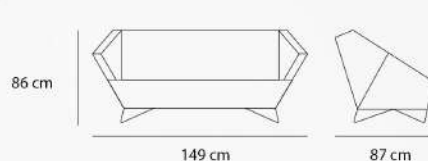

SF - 111 - 02

42.3 kg	وزن	87 cm	عمق
149 cm	عرض	86 cm	ارتفاع
-	ارتفاع دسته	40 cm	ارتفاع نشیمن