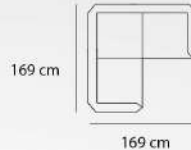

SF - 110 - 23

90 kg	وزن	169 cm	عرض
169 cm	طول	68 cm	ارتفاع
-	ارتفاع دسته	37 cm	ارتفاع نشیمن