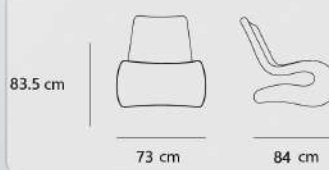

Wave

RC - 103 - 01

22.9 kg	وزن	84 cm	عمق
73 cm	عرض	83.5 cm	ارتفاع
-	ارتفاع دسته	42 cm	ارتفاع نشیمن