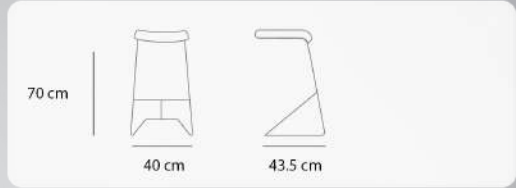

5.1 kg	وزن	43.5 cm	عمق
40 cm	عرض	70 cm	ارتفاع
-	ارتفاع دسته	69.5 cm	ارتفاع نشیمن