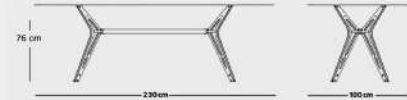

Cushion

CU - 102 - 01

CU - 101 - 02

CU - 101 - 01

كوسن (٣٠x٦٠)

كوسن (٤٠x٤٠)

كوسن (٦٠x٦٠)