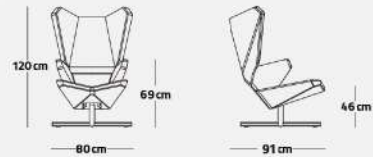

international exhibition of
Home furniture
AUG 2013

علامت استاندارد ایران به شماره ۹۰۳۹۷۴۰۹۲۵

استاندارد از ISO 9001 2008 از TUV NORD ایران / آلمان

www.helgeridea.com

Easy

RC- 114 - 01

11.1 kg وزن 65 cm عمق

65 cm عرض 81 cm ارتفاع

56 cm ارتفاع دسته 43 cm ارتفاع نشیمن

Gravity

RC - 113 - 01

25 kg وزن 91 cm عمق

80 cm عرض 120 cm ارتفاع

69 cm ارتفاع دسته 46 cm ارتفاع نشیمن

PF - 106 - 01

10.5 kg وزن 76 cm عمق

76 cm عرض 40 cm ارتفاع

- ارتفاع دسته 40 cm ارتفاع نشیمن

Round

RC - 112 - 02

37 kg وزن 77 cm عمق

77 cm عرض 80 cm ارتفاع

80 cm ارتفاع دسته 44 cm ارتفاع نشیمن

PF - 105 - 01