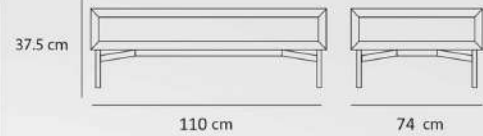

Set

CT - 103 - 01

60 kg وزن 37.5 cm ارتفاع

110 cm طول 74 cm عرض