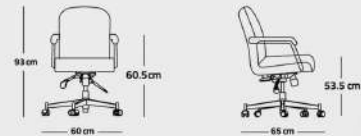

EC-102 - 02

16.1kg وزن 65cm عمق

60cm عرض 93cm ارتفاع

60.5cm ارتفاع دسته 53.5cm ارتفاع نشیمن