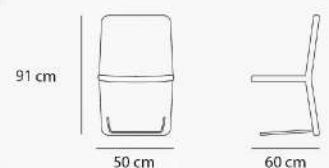

Seat

RC - 110 - 01

10 kg وزن 60 cm عمق

50 cm عرض 91 cm ارتفاع

- ارتفاع دسته 49.5 cm ارتفاع نشیمن

Petal

RC - 109 - 01

11.5 kg وزن 76 cm عمق

76 cm عرض 84.5 cm ارتفاع

63 cm ارتفاع دسته 40.5 cm ارتفاع نشیمن

RC - 109 - 02

15.8 kg وزن 60.5 cm عمق

72.5 cm عرض 84.5 cm ارتفاع

63 cm ارتفاع دسته 41 cm ارتفاع نشیمن

Book

RC - 108 - 01

9 kg وزن 68 cm عمق

75.5 cm عرض 81 cm ارتفاع

58.5 cm ارتفاع دسته 37 cm ارتفاع نشیمن

Magic

RC - 107 - 01

11.5 kg وزن 59 cm عمق

53 cm عرض 79 cm ارتفاع

- ارتفاع دسته 48.5 cm ارتفاع نشیمن