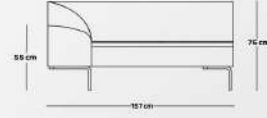

53 kg وزن 97 cm عمق

157 cm عرض 75 cm ارتفاع

55 cm ارتفاع دسته ارتفاع نشیمن 40 cm