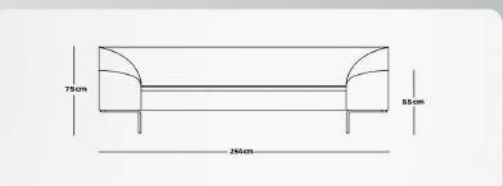

SF - 114 - 03

75 kg	وزن	90 cm	عمق
254 cm	عرض	75 cm	ارتفاع
55 cm	ارتفاع دسته	40 cm	ارتفاع نشیمن