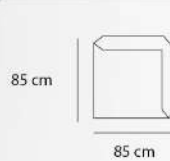

32 kg	وزن	85 cm	عمق
85 cm	عرض	68 cm	ارتفاع
-	ارتفاع دسته	37 cm	ارتفاع نشیمن