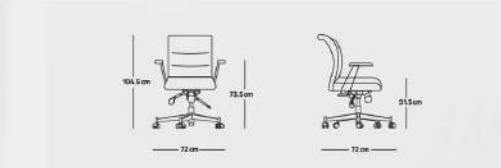

EC-105-02

18.5 kg	وزن	72 cm	عمق
72 cm	عرض	104.5 cm	ارتفاع
73.5 cm	ارتفاع دسته	51.5 cm	ارتفاع نشیمن