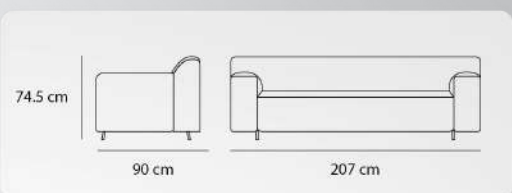

PF - 102 - 01

| | | | |
|---------|-------------|-------|--------------|
| 23.6 kg | وزن | 40 cm | عمق |
| 120 cm | عرض | 40 cm | ارتفاع |
| - | ارتفاع دسته | - | ارتفاع نشیمن |

Cloud

| | | | |
|---------|-------------|---------|--------------|
| 38,7 kg | وزن | 90 cm | عمق |
| 98 cm | عرض | 74,5 cm | ارتفاع |
| 61,5 cm | ارتفاع دسته | 39 cm | ارتفاع نشیمن |

| | | | |
|---------|-------------|---------|--------------|
| 49 kg | وزن | 90 cm | عمق |
| 157 cm | عرض | 74,5 cm | ارتفاع |
| 61,5 cm | ارتفاع دسته | 39 cm | ارتفاع نشیمن |

| | | | |
|---------|-------------|---------|--------------|
| 59,4 kg | وزن | 90 cm | عمق |
| 207 cm | عرض | 74,5 cm | ارتفاع |
| 61 cm | ارتفاع دسته | 39 cm | ارتفاع نشیمن |

| | | | |
|---------|-------------|---------|--------------|
| 18,6 kg | وزن | 63,5 cm | عمق |
| 120 cm | عرض | 40 cm | ارتفاع |
| - | ارتفاع دسته | - | ارتفاع نشیمن |

Change

| | | | |
|---------|----------|--------|--------------|
| 42,2 kg | وزن | 118 cm | عمق |
| 80 cm | عرض | 72 cm | ارتفاع |
| 198 cm | طول بازو | 38 cm | ارتفاع نشیمن |

| | | | |
|--------|----------|--------|--------------|
| 76 kg | وزن | 118 cm | عمق |
| 160 cm | عرض | 72 cm | ارتفاع |
| 198 cm | طول بازو | 38 cm | ارتفاع نشیمن |

Italic

| | | | |
|-------|-------------|-------|--------------|
| 15 kg | وزن | 72 cm | عمق |
| 70 cm | عرض | 79 cm | ارتفاع |
| - | ارتفاع دسته | 40 cm | ارتفاع نشیمن |