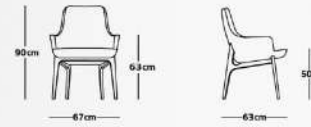

71 cm عرض 113 cm ارتفاع

63 cm ارتفاع دسته 50 cm ارتفاع نشیمن

DC - 109 - 02

13 kg وزن 63 cm عمق

67 cm عرض 90 cm ارتفاع

63 cm ارتفاع دسته 50 cm ارتفاع نشیمن

Eve

DC - 108 - 01