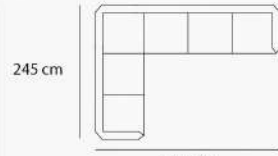

SF - 110 - 26

157 kg	وزن	245 cm	عرض
321 cm	طول	68 cm	ارتفاع
-	ارتفاع دسته	37 cm	ارتفاع نشیمن