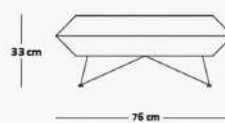

23 kg	وزن	76 cm	عمق
76 cm	عرض	33 cm	ارتفاع
-	ارتفاع دسته	33 cm	ارتفاع نشیمن