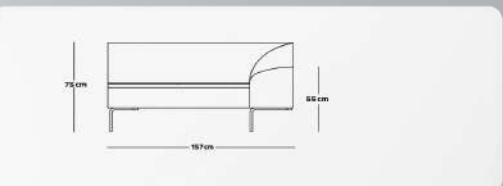

SF - 114 - 05

53 kg	وزن	97 cm	عمق
157 cm	عرض	75 cm	ارتفاع
55 cm	ارتفاع دسته	40 cm	ارتفاع نشیمن