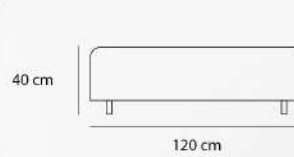

PF - 102 - 01

23.6 kg	وزن	40 cm	عمق
120 cm	عرض	40 cm	ارتفاع
-	ارتفاع دسته	-	ارتفاع نشیمن