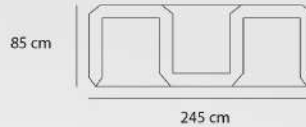

SF - 110 - 03

| | | | |
|--------|-------------|-------|--------------|
| 85 kg | وزن | 85 cm | عمق |
| 245 cm | عرض | 68 cm | ارتفاع |
| - | ارتفاع دسته | 37 cm | ارتفاع نشیمن |

SF - 110 - 13

| | | | |
|--------|-------------|-------|--------------|
| 95 kg | وزن | 85 cm | عمق |
| 245 cm | عرض | 68 cm | ارتفاع |
| - | ارتفاع دسته | 37 cm | ارتفاع نشیمن |