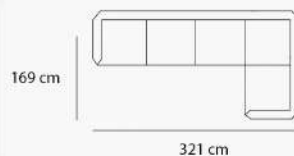

SF - 110 - 35

137 kg	وزن	169 cm	عرض
321 cm	طول	68 cm	ارتفاع
-	ارتفاع دسته	37 cm	ارتفاع نشیمن