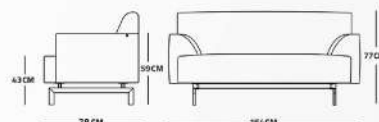

95 cm عرض 77 cm ارتفاع

59 cm ارتفاع دسته ارتفاع نشیمن 43 cm

SF - 117 - 02

49 kg وزن 78 cm عمق

154 cm عرض 77 cm ارتفاع

59 cm ارتفاع دسته ارتفاع نشیمن 43 cm

SF - 117 - 03

59.4kg وزن 78 cm عمق