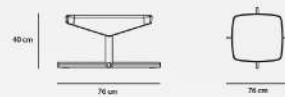

10.5 kg وزن 76 cm عمق

76 cm عرض 40 cm ارتفاع

- ارتفاع دسته 40 cm ارتفاع نشیمن