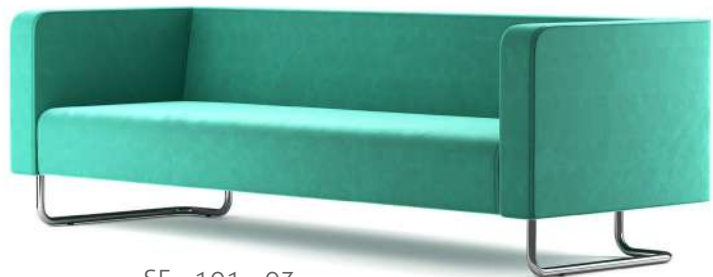

Casual

For every Place

SF - 101 - 02

SF - 101 - 01

SF - 101 - 03

SF - 101

Casual خودمانی است و راحت. به همین ترتیب می تواند چنین حسی را در فضایی که در آن قرار می گیرد هم ایجاد کند.

ویژگی این محصول در فرم خاص پایه های آن است که چشم را به دنبال خود در فرمی سیال به حرکت وامی دارد. Casual هم در فضای اداری و هم در فضای خانگی مبلمان بسیار مناسبی است.