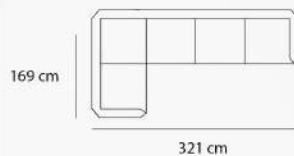

SF - 110 - 25

137 kg	وزن	169 cm	عرض
321 cm	طول	68 cm	ارتفاع
-	ارتفاع دسته	37 cm	ارتفاع نشیمن