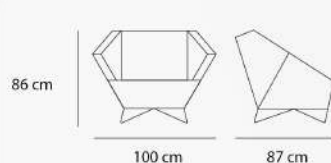

76.5 cm ارتفاع دسته ارتفاع نشیمن 42.5 cm

Link

SF - 112 - 01

14 kg وزن 80 cm عمق

80 cm عرض 71 cm ارتفاع

- ارتفاع دسته ارتفاع نشیمن 41 cm

SF - 112 - 02

14.8 kg وزن 80 cm عمق

65 cm عرض 71 cm ارتفاع

- ارتفاع دسته ارتفاع نشیمن 41 cm

Diamond

SF - 111 - 01

| | | | |
|---------|-------------|-------|--------------|
| 26.3 kg | وزن | 87 cm | عمق |
| 100 cm | عرض | 86 cm | ارتفاع |
| - | ارتفاع دسته | 40 cm | ارتفاع نشیمن |