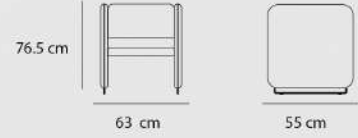

SF - 114 - 09

63 kg وزن 97 cm عمق

217 cm عرض 75 cm ارتفاع

55 cm ارتفاع دسته ارتفاع نشیمن 40 cm

PF - 104 - 01

20 kg وزن 122 cm عمق

122 cm عرض 40 cm ارتفاع

- ارتفاع دسته ارتفاع نشیمن 40 cm

Zippo

SF - 113 - 01

20.6 kg وزن 55 cm عمق

63 cm عرض 76.5 cm ارتفاع

76.5 cm ارتفاع دسته ارتفاع نشیمن 42.5 cm

SF - 113 - 02

27.7 kg وزن 55 cm عمق

115 cm عرض 76.5 cm ارتفاع

76.5 cm ارتفاع دسته ارتفاع نشیمن 42.5 cm

Link

SF - 112 - 01

14 kg وزن 80 cm عمق

80 cm عرض 71 cm ارتفاع

- ارتفاع دسته ارتفاع نشیمن 41 cm

SF - 112 - 02

14.8 kg وزن 80 cm عمق