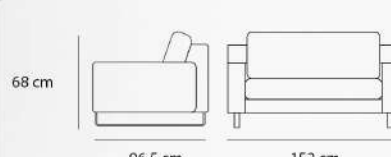

54 kg	وزن	96.5 cm	عمق
152 cm	عرض	68 cm	ارتفاع
55 cm	ارتفاع دسته	41 cm	ارتفاع نشیمن