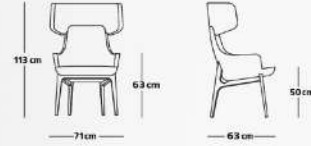

Elephant

DC - 109 - 01

15.5 kg وزن 63 cm عمق

71 cm عرض 113 cm ارتفاع

63 cm ارتفاع دسته 50 cm ارتفاع نشیمن