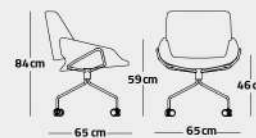

| | | | |
|--------|----------|--------|--------------|
| 76 kg | وزن | 118 cm | عمق |
| 160 cm | عرض | 72 cm | ارتفاع |
| 198 cm | طول بازو | 38 cm | ارتفاع نشیمن |

Italic

| | | | |
|-------|-------------|-------|--------------|
| 15 kg | وزن | 72 cm | عمق |
| 70 cm | عرض | 79 cm | ارتفاع |
| - | ارتفاع دسته | 40 cm | ارتفاع نشیمن |

73cm عرض 116cm ارتفاع

73.5cm ارتفاع دسته 55cm ارتفاع نشیمن

Gravity

BC-110 - 01

22.8kg وزن 77cm عمق

78cm عرض 128cm ارتفاع

75-83cm ارتفاع دسته 57-65cm ارتفاع نشیمن

EC-110 - 01

21.6kg وزن 77cm عمق

68cm عرض 111cm ارتفاع

75-83cm ارتفاع دسته 57-65cm ارتفاع نشیمن

Easy

EC-109 - 01

12.8kg وزن 65cm عمق

65cm عرض 84cm ارتفاع

59cm ارتفاع دسته 46cm ارتفاع نشیمن