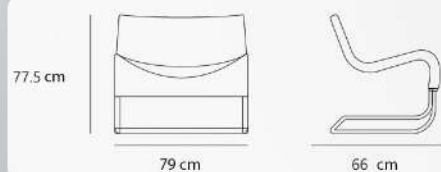

76 cm عرض 40 cm ارتفاع

- ارتفاع دسته 40 cm ارتفاع نشیمن

Round

RC - 112 - 02

37 kg وزن 77 cm عمق

77 cm عرض 80 cm ارتفاع

80 cm ارتفاع دسته 44 cm ارتفاع نشیمن

PF - 105 - 01

11.5 kg وزن 61 cm عمق

61 cm عرض 42 cm ارتفاع

- ارتفاع دسته 42 cm ارتفاع نشیمن

Happy

RC - 111 - 01

16 kg وزن 66 cm عمق

79 cm عرض 77.5 cm ارتفاع

- ارتفاع دسته 51 cm ارتفاع نشیمن