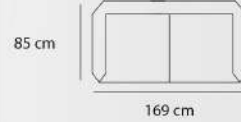

60 kg	وزن	85 cm	عمق
169 cm	عرض	68 cm	ارتفاع
-	ارتفاع دسته	37 cm	ارتفاع نشیمن