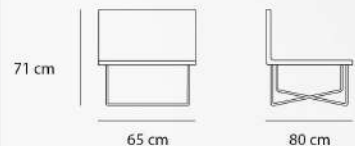

Zippo

SF - 113 - 01

20.6 kg وزن 55 cm عمق

63 cm عرض 76.5 cm ارتفاع

76.5 cm ارتفاع دسته ارتفاع نشیمن 42.5 cm

SF - 113 - 02

27.7 kg وزن 55 cm عمق

115 cm عرض 76.5 cm ارتفاع

76.5 cm ارتفاع دسته ارتفاع نشیمن 42.5 cm

Link

SF - 112 - 01

14 kg وزن 80 cm عمق

80 cm عرض 71 cm ارتفاع

- ارتفاع دسته ارتفاع نشیمن 41 cm

SF - 112 - 02

14.8 kg وزن 80 cm عمق

65 cm عرض 71 cm ارتفاع

- ارتفاع دسته ارتفاع نشیمن 41 cm

Diamond

SF - 111 - 01

| | | | |
|---------|-------------|-------|--------------|
| 26.3 kg | وزن | 87 cm | عمق |
| 100 cm | عرض | 86 cm | ارتفاع |
| - | ارتفاع دسته | 40 cm | ارتفاع نشیمن |