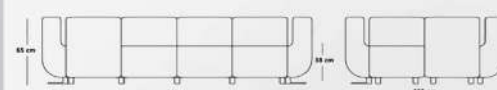

75 kg وزن 155 cm عمق

262 cm عرض 65 cm ارتفاع

65 cm ارتفاع دسته ارتفاع نشیمن 38 cm

SF - 116 - 05

75 kg وزن 155 cm عمق

262 cm عرض 65 cm ارتفاع

65 cm ارتفاع دسته ارتفاع نشیمن 38 cm

SF - 116 - 06