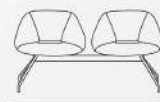

17 kg وزن 63.5 cm عمق

124 cm عرض 73 cm ارتفاع

- ارتفاع دسته 46 cm ارتفاع نشیمن

73 cm

124 cm