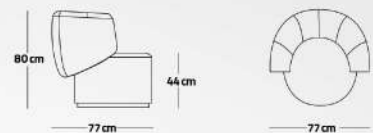

76 cm عرض 40 cm ارتفاع

- ارتفاع دسته 40 cm ارتفاع نشیمن

Round

RC - 112 - 02

37 kg وزن 77 cm عمق

77 cm عرض 80 cm ارتفاع

80 cm ارتفاع دسته 44 cm ارتفاع نشیمن

PF - 105 - 01