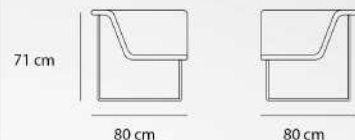

76.5 cm ارتفاع دسته ارتفاع نشیمن 42.5 cm

Link

SF - 112 - 01

14 kg وزن 80 cm عمق

80 cm عرض 71 cm ارتفاع

- ارتفاع دسته ارتفاع نشیمن 41 cm

SF - 112 - 02

14.8 kg وزن 80 cm عمق