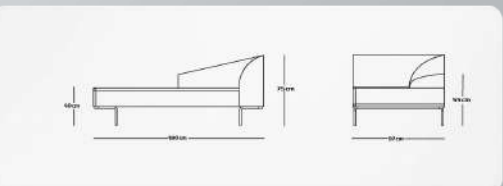

SF - 114 - 04

55 kg	وزن	97 cm	عمق
180 cm	عرض	75 cm	ارتفاع
55 cm	ارتفاع دسته	40 cm	ارتفاع نشیمن