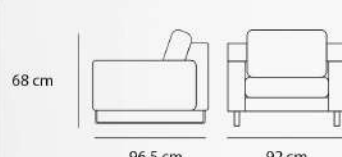

SF - 110 - 36

| | | | |
|--------|-------------|--------|--------------|
| 157 kg | وزن | 245 cm | عرض |
| 321 cm | طول | 68 cm | ارتفاع |
| - | ارتفاع دسته | 37 cm | ارتفاع نشیمن |

Cube

SF - 109 - 01

| | | | |
|---------|-------------|---------|--------------|
| 41.7 kg | وزن | 96.5 cm | عمق |
| 92 cm | عرض | 68 cm | ارتفاع |
| 55 cm | ارتفاع دسته | 41 cm | ارتفاع نشیمن |