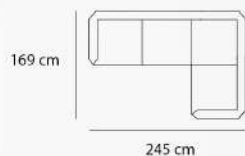

SF - 110 - 34

110 kg	وزن	169 cm	عرض
245 cm	طول	68 cm	ارتفاع
-	ارتفاع دسته	37 cm	ارتفاع نشیمن