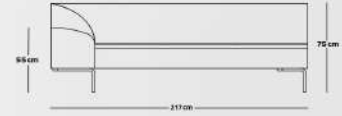

SF - 114 - 09

63 kg وزن 97 cm عمق

217 cm عرض 75 cm ارتفاع

55 cm ارتفاع دسته ارتفاع نشیمن 40 cm