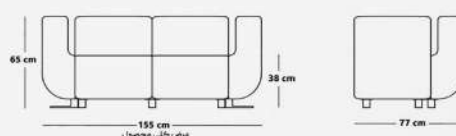

SF - 116 - 02

34.4 kg وزن 77 cm عمق

155 cm عرض 65 cm ارتفاع

65 cm ارتفاع دسته ارتفاع نشیمن 38 cm