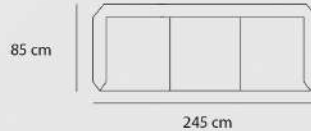

85 kg	وزن	85 cm	عمق
245 cm	عرض	68 cm	ارتفاع
-	ارتفاع دسته	37 cm	ارتفاع نشیمن