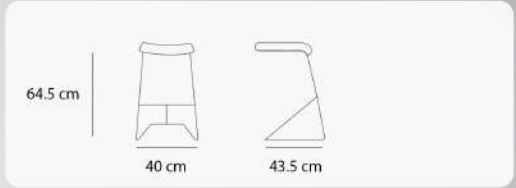

4.9 kg	وزن	43.5 cm	عمق
40 cm	عرض	64.5 cm	ارتفاع
-	ارتفاع دسته	64 cm	ارتفاع نشیمن