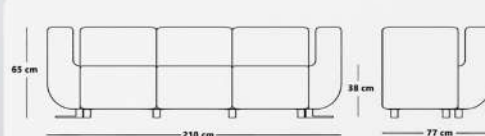

34.4 kg وزن 77 cm عمق

155 cm عرض 65 cm ارتفاع

65 cm ارتفاع دسته ارتفاع نشیمن 38 cm

SF - 116 - 03

41.6 kg وزن 77 cm عمق

210 cm عرض 65 cm ارتفاع

65 cm ارتفاع دسته ارتفاع نشیمن 38 cm

SF - 116 - 04