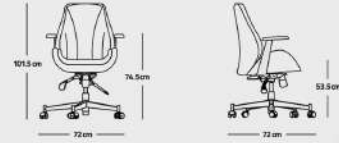

EC-104 - 02

21.5 kg	وزن	72 cm	عمق
72 cm	عرض	101.5 cm	ارتفاع
74.5 cm	ارتفاع دسته	53.5 cm	ارتفاع نشیمن