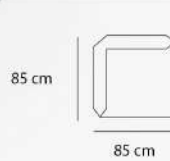

32 kg	وزن	85 cm	عمق
85 cm	عرض	68 cm	ارتفاع
-	ارتفاع دسته	37 cm	ارتفاع نشیمن