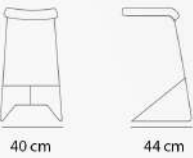

Horse

BS - 103 - 01

5.3 kg وزن 44 cm عمق

40 cm عرض 77 cm ارتفاع

- ارتفاع دسته 76.5 cm ارتفاع نشیمن

77 cm