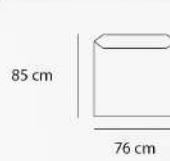

27 kg	وزن	85 cm	عمق
76 cm	عرض	68 cm	ارتفاع
-	ارتفاع دسته	37 cm	ارتفاع نشیمن