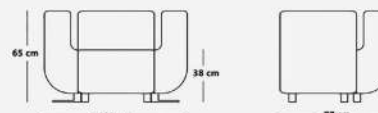

225 cm عرض 77 cm ارتفاع

59 cm ارتفاع دسته ارتفاع نشیمن 43 cm

Cute

SF - 116 - 01

22.7 kg وزن 77 cm عمق

100 cm عرض 65 cm ارتفاع

65 cm ارتفاع دسته ارتفاع نشیمن 38 cm

SF - 116 - 02