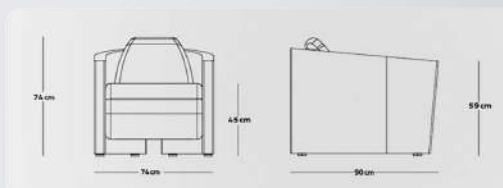

Titanic

SF - 115 - 01

30 kg	وزن	90 cm	عمق
74 cm	عرض	74 cm	ارتفاع
59 cm	ارتفاع دسته	45 cm	ارتفاع نشیمن