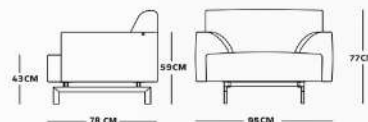

Soft

SF - 117 - 01

38.7kg وزن 78 cm عمق

95 cm عرض 77 cm ارتفاع

59 cm ارتفاع دسته ارتفاع نشیمن 43 cm