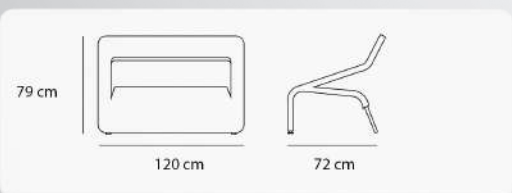

| | | | |
|---------|-------------|---------|--------------|
| 18,6 kg | وزن | 63,5 cm | عمق |
| 120 cm | عرض | 40 cm | ارتفاع |
| - | ارتفاع دسته | - | ارتفاع نشیمن |

Change

| | | | |
|---------|----------|--------|--------------|
| 42,2 kg | وزن | 118 cm | عمق |
| 80 cm | عرض | 72 cm | ارتفاع |
| 198 cm | طول بازو | 38 cm | ارتفاع نشیمن |

| | | | |
|--------|----------|--------|--------------|
| 76 kg | وزن | 118 cm | عمق |
| 160 cm | عرض | 72 cm | ارتفاع |
| 198 cm | طول بازو | 38 cm | ارتفاع نشیمن |

Italic

| | | | |
|-------|-------------|-------|--------------|
| 15 kg | وزن | 72 cm | عمق |
| 70 cm | عرض | 79 cm | ارتفاع |
| - | ارتفاع دسته | 40 cm | ارتفاع نشیمن |

| | | | |
|---------|-------------|-------|--------------|
| 24,1 kg | وزن | 72 cm | عمق |
| 120 cm | عرض | 79 cm | ارتفاع |
| - | ارتفاع دسته | 40 cm | ارتفاع نشیمن |

Fun

SF - 105 - 01

18.6 kg وزن 81 cm عمق

68.5 cm عرض 94 cm ارتفاع

67 cm ارتفاع دسته 47 cm ارتفاع نشیمن

94 cm

68.5 cm

81 cm

Sharp

SF - 103 - 01

13.3 kg وزن 61 cm عمق