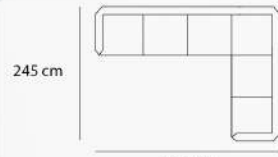

SF - 110 - 36

157 kg	وزن	245 cm	عرض
321 cm	طول	68 cm	ارتفاع
-	ارتفاع دسته	37 cm	ارتفاع نشیمن