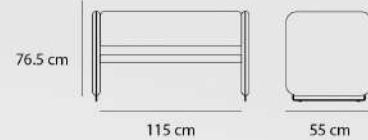

SF - 114 - 09

63 kg وزن 97 cm عمق

217 cm عرض 75 cm ارتفاع

55 cm ارتفاع دسته ارتفاع نشیمن 40 cm

PF - 104 - 01

20 kg وزن 122 cm عمق

122 cm عرض 40 cm ارتفاع

- ارتفاع دسته ارتفاع نشیمن 40 cm

Zippo

SF - 113 - 01

20.6 kg وزن 55 cm عمق

63 cm عرض 76.5 cm ارتفاع

76.5 cm ارتفاع دسته ارتفاع نشیمن 42.5 cm

SF - 113 - 02

27.7 kg وزن 55 cm عمق

115 cm عرض 76.5 cm ارتفاع

76.5 cm ارتفاع دسته ارتفاع نشیمن 42.5 cm

Link

SF - 112 - 01

14 kg وزن 80 cm عمق

80 cm عرض 71 cm ارتفاع

- ارتفاع دسته ارتفاع نشیمن 41 cm

SF - 112 - 02

14.8 kg وزن 80 cm عمق