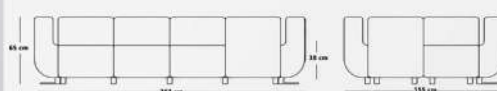

75 kg وزن 155 cm عمق

262 cm عرض 65 cm ارتفاع

65 cm ارتفاع دسته ارتفاع نشیمن 38 cm